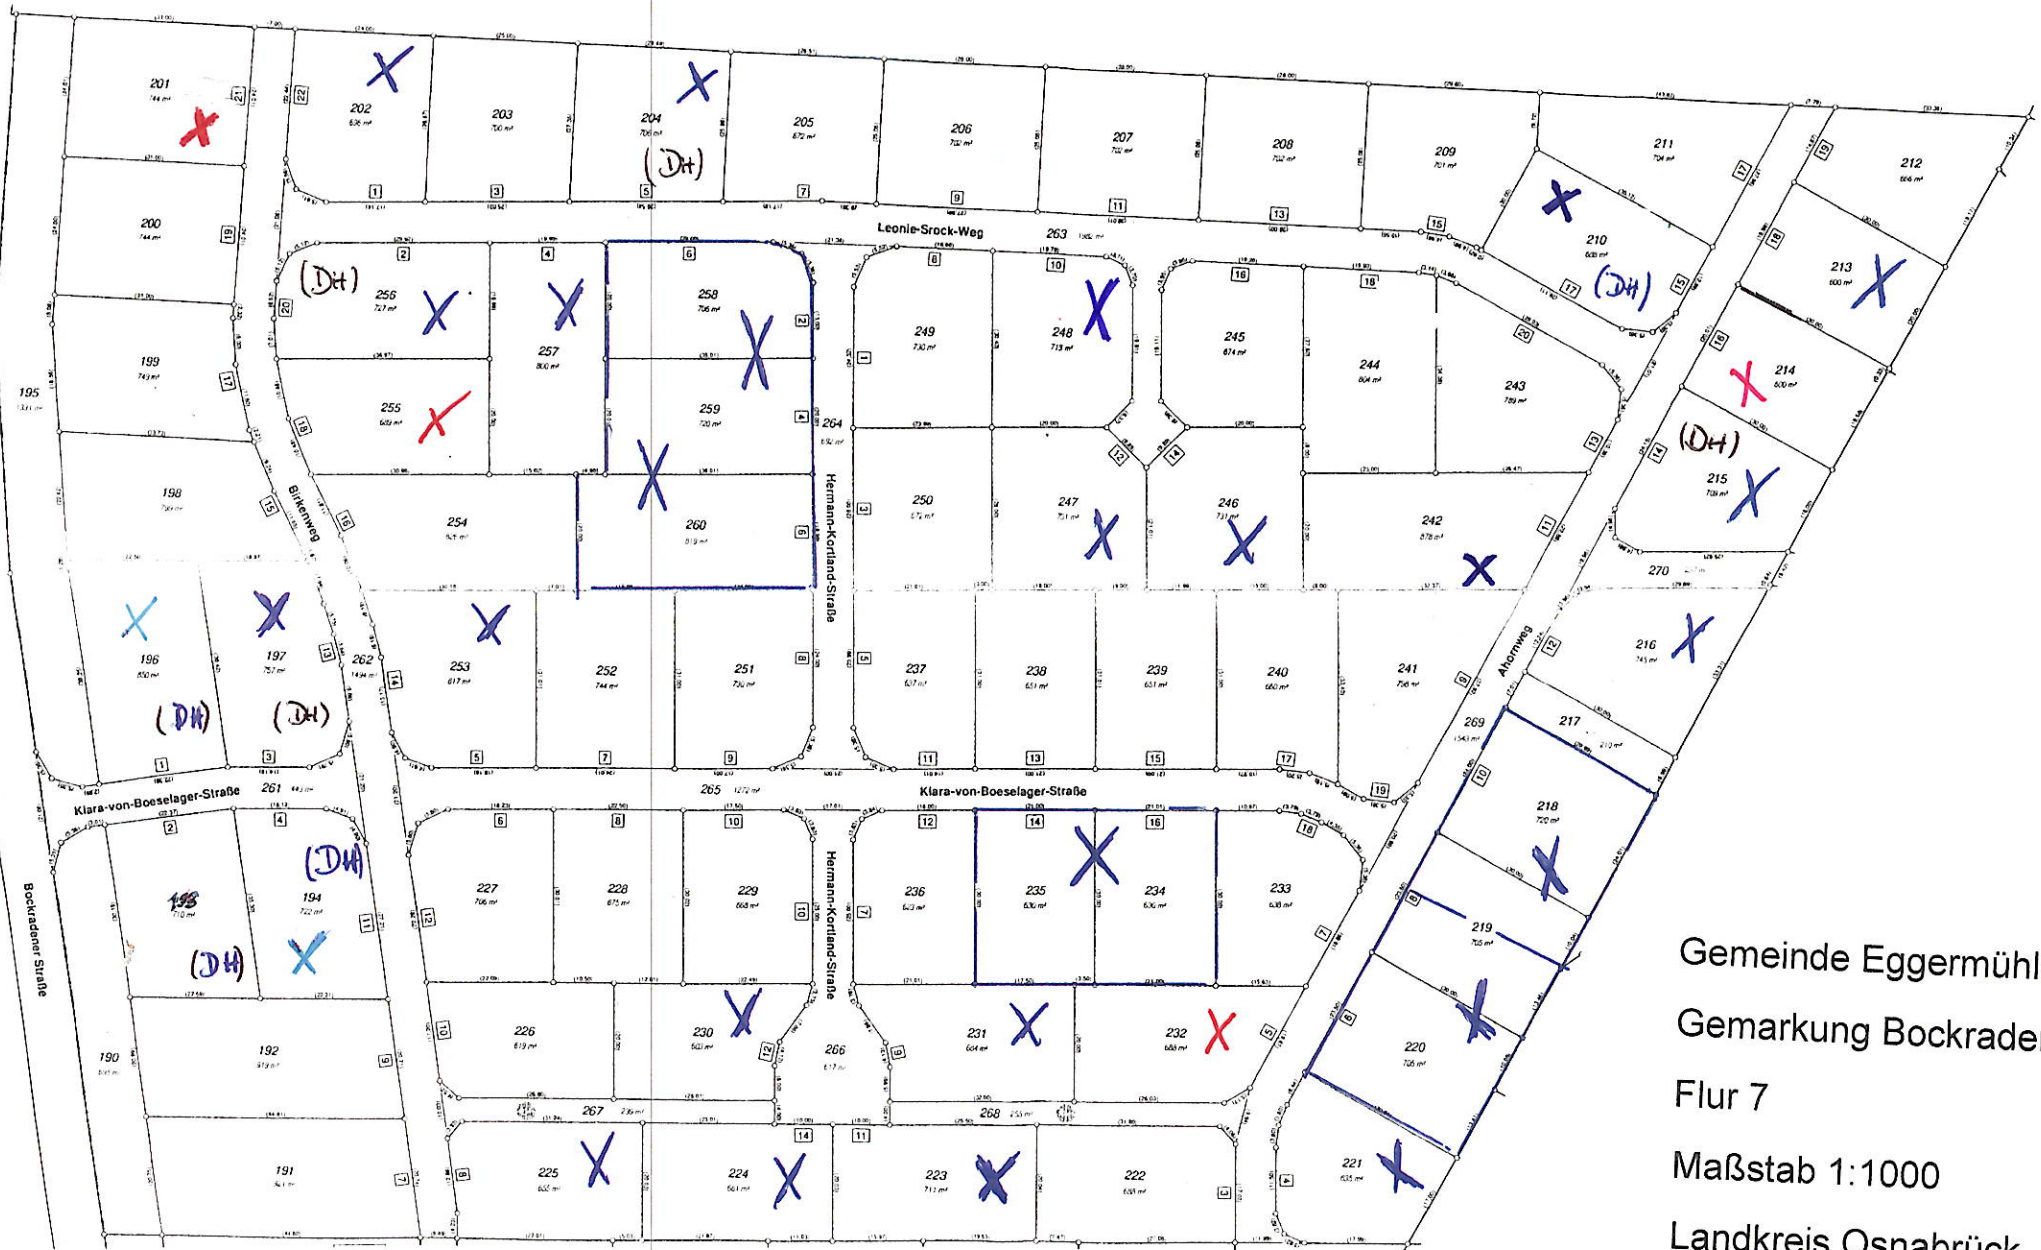

Stand : 01.06.2026

X reservierte Grundstücke

X verkaufte Grundstücke

Gemeinde Eggermühlen

Gemarkung Bockraden

Flur 7

Maßstab 1:1000

Landkreis Osnabrück