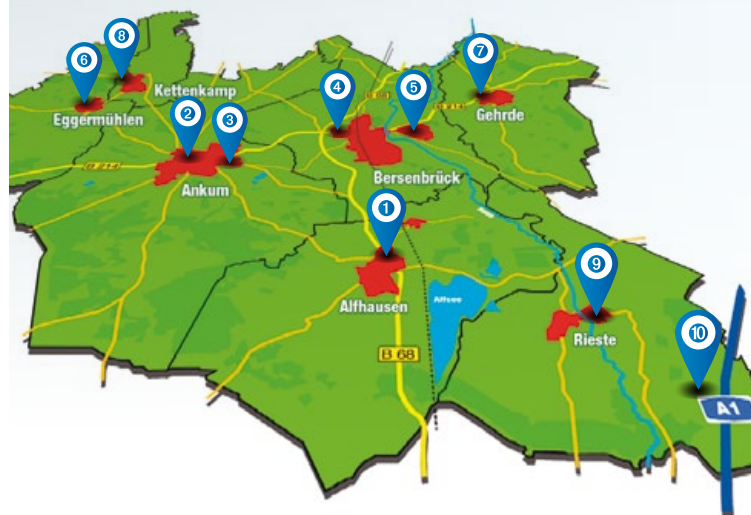

Unsere Gewerbe- GEBIETE

Insgesamt verfügt die Samtgemeinde Bersenbrück über zehn Gewerbegebiete. Alle Gewerbegebiete sind vollständig erschlossen und verfügen über eine gute Infrastruktur und eine klare Profilierung.

Gewerbegebiet	Flächen- größe gesamt in qm	Planungs- rechtliche Fest- setzung	Angesiedeltes Gewerbe
Gewerbegebiet Alfhausen	376.330	GE	Dienstleistungen, Handwerk, Verarbeitendes Gewerbe, Logistik
Gewerbegebiet „Schwedsberg“, Anikum	203.210	GE	Dienstleistungen, Produzierendes Gewerbe, Verarbeitendes Gewerbe
Gewerbe- und Industriegebiet „An der K 144“, Anikum	455.640	GE GI	Produzierendes Gewerbe, Verarbeitendes Gewerbe, Handwerk, Dienstleistungen
Gewerbe- und Industriegebiet West, Bersenbrück	980.100	GE GI	Produzierendes Gewerbe, Verarbeitendes Gewerbe, Handwerk, Dienstleistungen, Industrie, Logistik
Gewerbe- und Industriegebiet Ost, Bersenbrück	203.950	GE	Produzierendes Gewerbe, Verarbeitendes Gewerbe, Handwerk, Dienstleistungen
Gewerbegebiet Eggermühlen	81.950	GE	Produzierendes Gewerbe, Verarbeitendes Gewerbe, Handwerk, Dienstleistungen
Gewerbegebiet Gehrde	293.840	GE	Handwerk, Dienstleistungen
Gewerbe- und Industriegebiet Kettenkamp	227.440	GE	Dienstleistungen, Verarbeitendes Gewerbe
Gewerbe- und Industriegebiet Rieste	81.880	GE	Produzierendes Gewerbe, Handwerk, Dienstleistungen
Niedersachsenpark*	4.120.000	GE GI MI	Produzierendes Gewerbe, Verarbeitendes Gewerbe, Handwerk, Dienstleistungen, Industrie, Logistik

*Interkommunales Gewerbegebiet

- ❶ Gewerbegebiet Alfhausen
- ❷ Gewerbegebiet „Schwedsberg“, Anikum
- ❸ Gewerbe- und Industriegebiet „An der K 144“, Anikum
- ❹ Gewerbe- und Industriegebiet West, Bersenbrück
- ❺ Gewerbe- und Industriegebiet Ost, Bersenbrück
- ❻ Gewerbegebiet Eggermühlen
- ❼ Gewerbegebiet Gehrde
- ❽ Gewerbe- und Industriegebiet Kettenkamp
- ❾ Gewerbe- und Industriegebiet Rieste
- ❿ Niedersachsenpark