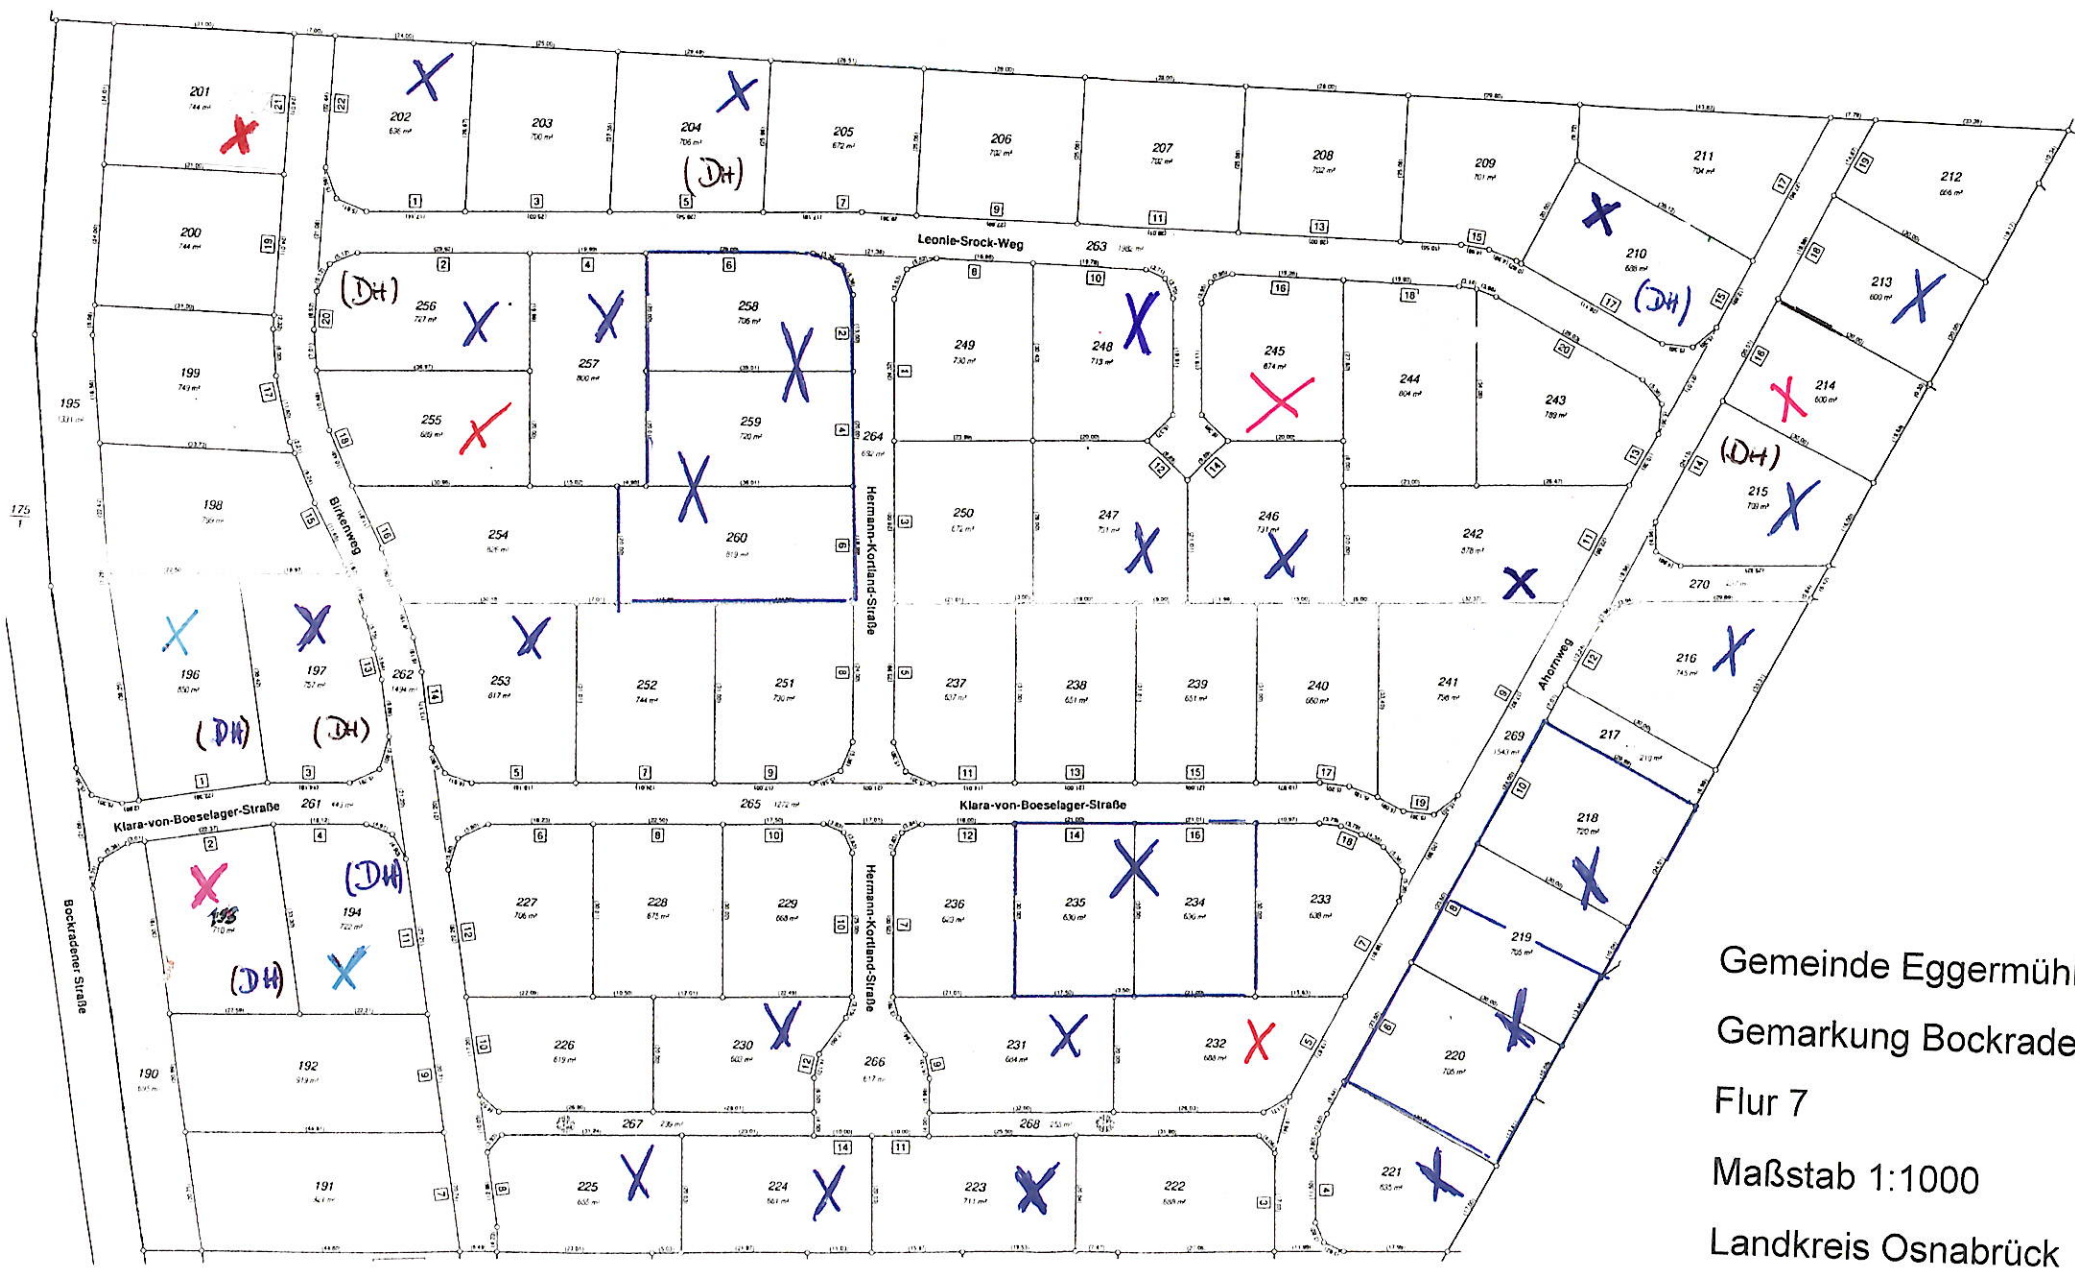

Stand : 10.06.2026

X reservierte Grundstücke

X verkaufte Grundstücke

Gemeinde Eggermühlen
Gemarkung Bockraden
Flur 7
Maßstab 1:1000
Landkreis Osnabrück